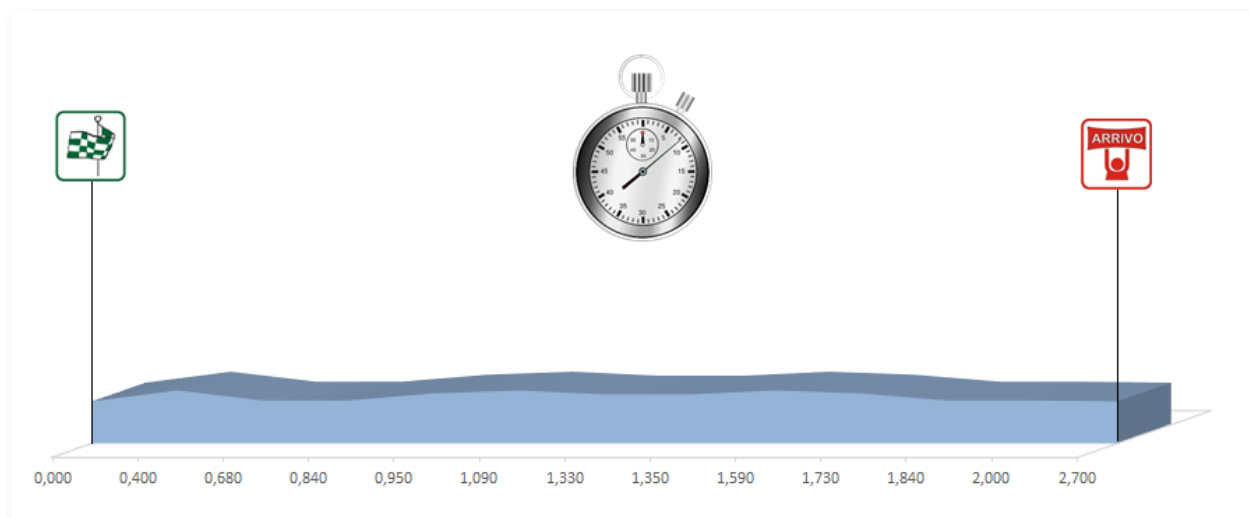

LOGISTICA DI PARTENZA

Partenza:

Piazza Dante dalle ore 14:00 alle ore 18:30
circa

Quartiertappa:

Teatro Verdi, piazza Dante

Servizi igienici:

Teatro Verdi piazza Dante

Départ:

Piazza Dante du heures 16.00 au heures
18.30 circa

Permanance:

Teatro Verdi, piazza Dante

Toilettes:

Teatro Verdi, piazza Dante

PLANIMETRIA PERCORSO

ALTIMETRIA ISOMETRICA

TABELLA DI MARCIA

tappa 1 - giovedì 24 agosto 2023
campi bisenzio - crono individuale
 Km. 2,220

TABELLA DI MARCIA

DESCRIZIONE	ALT.	PROV.	LOCALITA'	Distanze Km			Media h	Media h	Media h
				Parz.	Perc.	da perc.	42	44	46
	26	FI	Campi Bisenzio piazza Dante	0,00	0,00	2,22	16:00	16:00	16:00
	25	FI	Via Buozzi	0,30	0,30	1,92	16:00	16:00	16:00
	26	FI	Rotatoria	0,30	0,60	1,62	16:00	16:00	16:00
	26	FI	Via Buozzi	0,30	0,90	1,32	16:01	16:01	16:01
	26	FI	Piazza Dante	0,30	1,20	1,02	16:01	16:01	16:01
	28	FI	Via Santo Stefano	0,30	1,50	0,72	16:02	16:02	16:01
	40	FI	Via Roma	0,15	1,65	0,57	16:02	16:02	16:02
	28	FI	Piazza Gramsci - rotatoria	0,05	1,70	0,52	16:02	16:02	16:02
	40	FI	Via Roma	0,10	1,80	0,42	16:02	16:02	16:02
	28	FI	Via Santo Stefano	0,05	1,85	0,37	16:02	16:02	16:02
	26	FI	Piazza Dante - ARRIVO	0,37	2,22	0,00	16:03	16:03	16:02

LOGISTICA DI ARRIVO

Arrivo:

Piazza Dante ultima atleta dalle ore 18:00
alle ore 18:30 circa

Quartiertappa:

Teatro Verdi, piazza Dante

Controllo Medico:

Teatro Verdi piazza Dante

Servizi igienici: Teatro Verdi piazza Dante