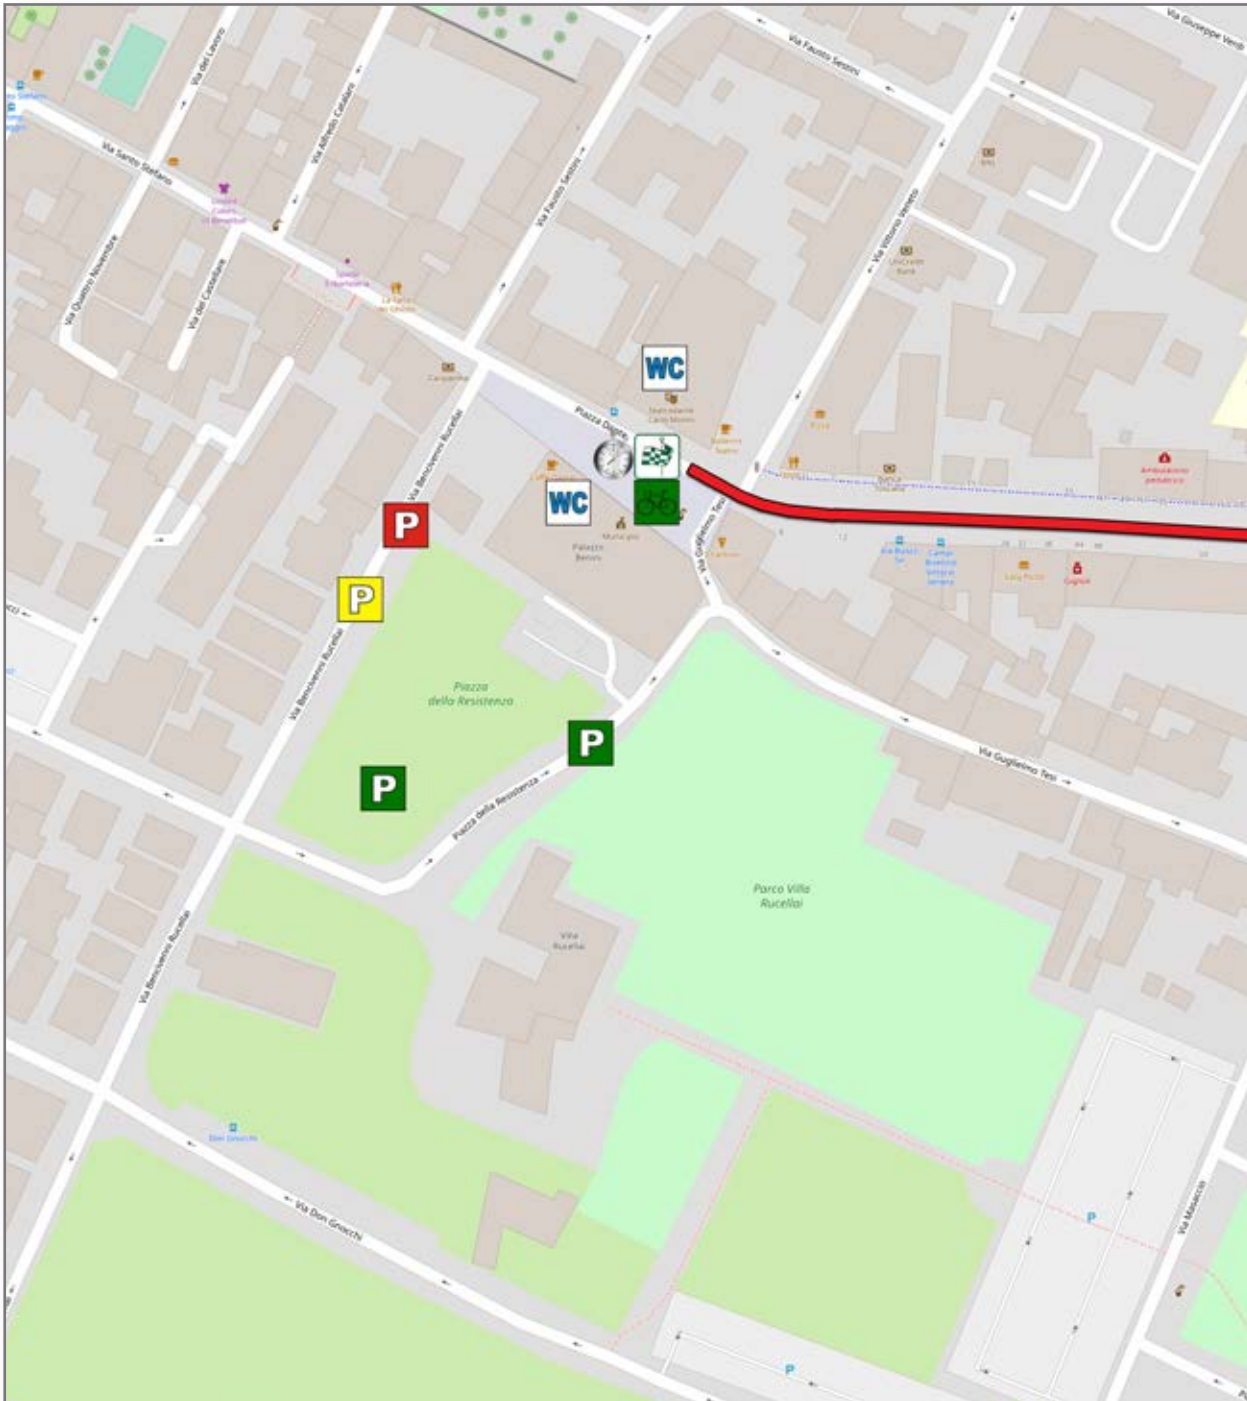

Giro di Toscana Internazionale Femminile memorial Michela Fanini

24/08/2023

TAPPA 1

▶ **Campi Bisenzio**

▶ **2,220 km**

GIOVEDÌ

VADEMECUM

VADEMECUM PER ADDETTI SERVIZI
PREMONDIALE GIRO DELLA TOSCANA FEMMINILE
TAPPA 1 - GIOVEDI' 24 AGOSTO 2023 - CAMPI BISENZIO

Parz.	Totale	Alf.	Fatto	Province Comuni	Descrizione
0,000	0,000	26	Via Ufficiale	Firenze Campi bisenzio	Piazza Dante Via Buozzi
0,300	0,300	25			Via Buozzi semaforo dritti
0,300	0,600	26	attenzione		Via Buozzi rotatoria - inversione di marcia
0,300	0,900	26			Via Buozzi semaforo dritti
0,300	1,200	26			Piazza Dante
0,300	1,500	28			Via Santo Stefano
0,150	1,650	40			Via Roma - ponte
0,050	1,700	28	attenzione		Piazza Gramsci rotatoria - inversione di marcia
0,100	1,800	40			Via Roma - ponte
0,050	1,850	28			Via Santo Stefano
0,370	2,220	26			Arrivo - Piazza Dante

LOGISTICA DI PARTENZA

Partenza:

Piazza Dante dalle ore 14:00 alle ore 18:30
circa

Quartiertappa:

Teatro Verdi, piazza Dante

Servizi igienici:

Teatro Verdi piazza Dante

Départ:

LOGISTICA DI ARRIVO

Arrivo:

Piazza Dante ultima atleta dalle ore 18:00
alle ore 18:30 circa

Quartiertappa:

Teatro Verdi, piazza Dante

Controllo Medico:

Teatro Verdi piazza Dante

Servizi igienici: Teatro Verdi piazza Dante