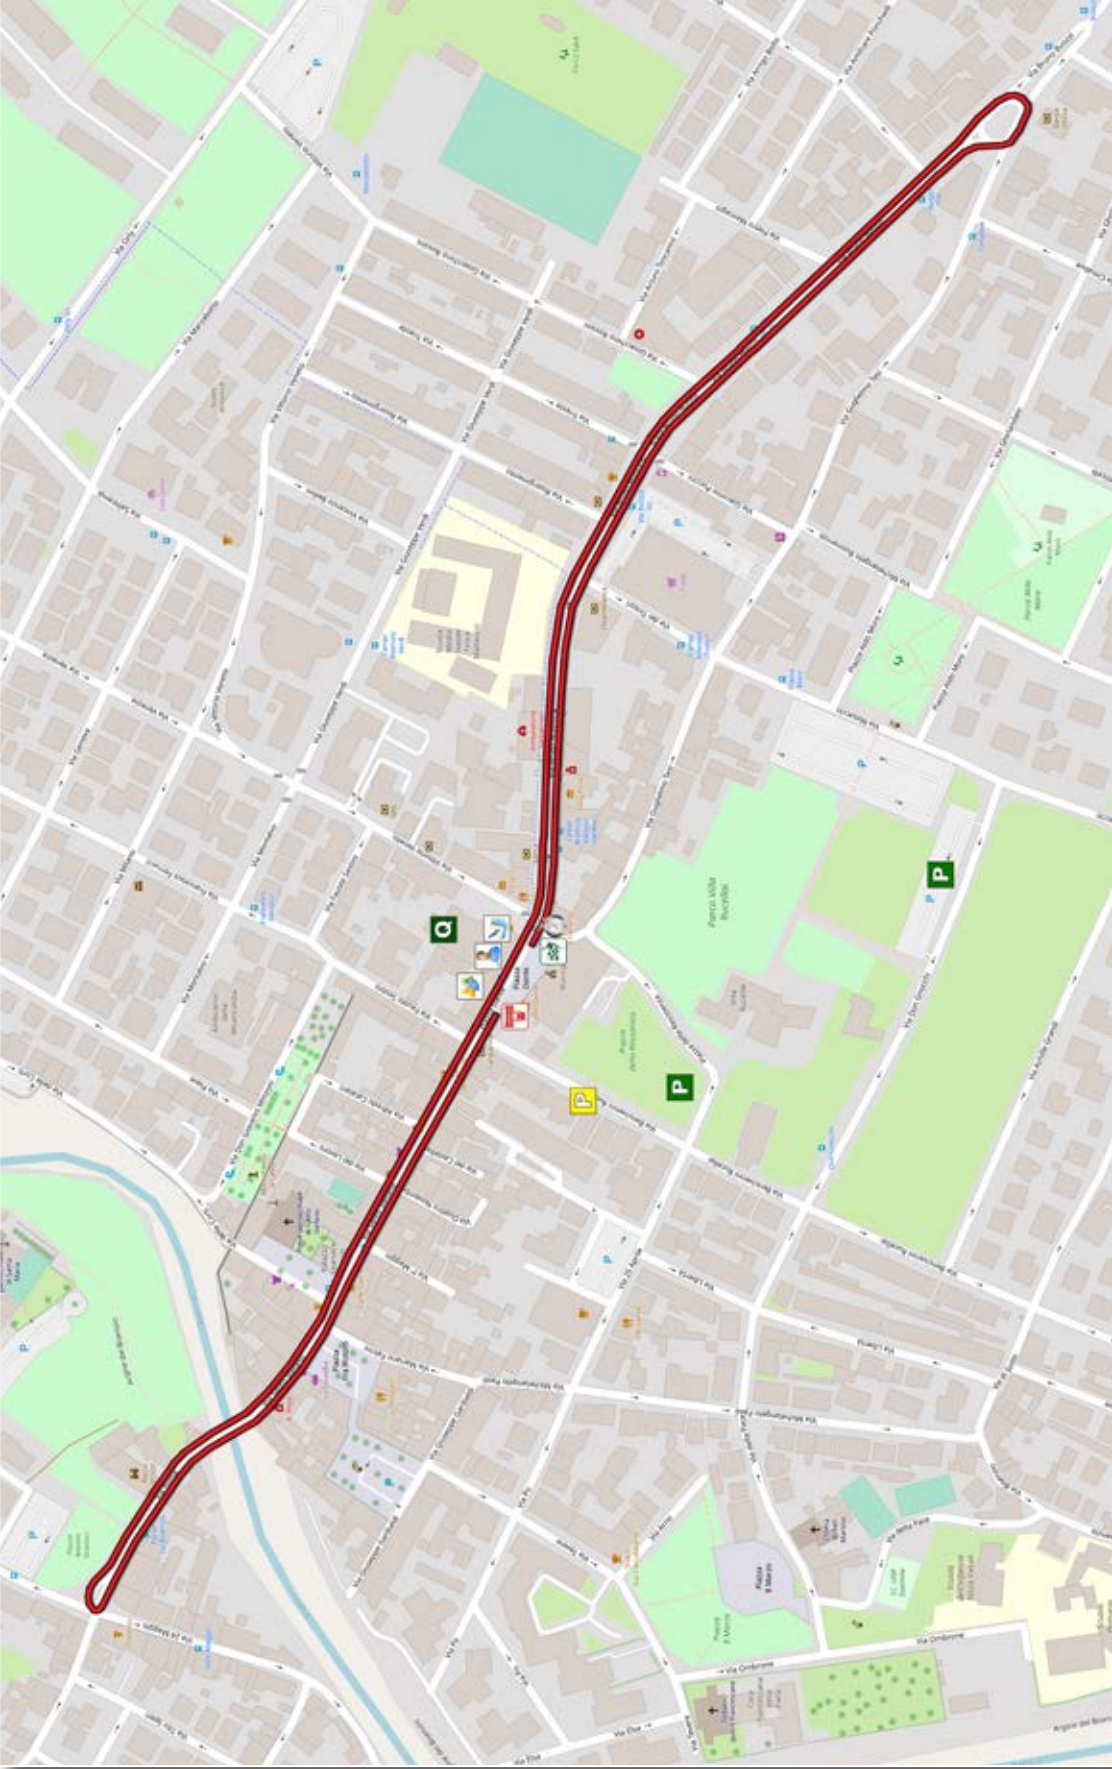

LOGISTICA DI PARTENZA

Partenza:

Piazza Dante dalle ore 14:00 alle ore 18:30
circa

Quartiertappa:

Teatro Verdi, piazza Dante

Servizi igienici:

Teatro Verdi piazza Dante

Départ:

Piazza Dante du heures 16.00 au heures
18.30 circa

Permanance:

Teatro Verdi, piazza Dante

Toilettes:

Teatro Verdi, piazza Dante

PLANIMETRIA PERCORSO

ALTIMETRIA ISOMETRICA

TABELLA DI MARCIA

tappa 1 - giovedì 24 agosto 2023
campi bisenzio - crono individuale
 Km. 2,220

TABELLA DI MARCIA

DESCRIZIONE	ALT.	PROV.	LOCALITA'	Distanze Km			Media h	Media h	Media h
				Parz.	Perc.	da perc.	42	44	46
	26	FI	Campi Bisenzio piazza Dante	0,00	0,00	2,22	16:00	16:00	16:00
	25	FI	Via Buozzi	0,30	0,30	1,92	16:00	16:00	16:00
	26	FI	Rotatoria	0,30	0,60	1,62	16:00	16:00	16:00
	26	FI	Via Buozzi	0,30	0,90	1,32	16:01	16:01	16:01
	26	FI	Piazza Dante	0,30	1,20	1,02	16:01	16:01	16:01
	28	FI	Via Santo Stefano	0,30	1,50	0,72	16:02	16:02	16:01
	40	FI	Via Roma	0,15	1,65	0,57	16:02	16:02	16:02
	28	FI	Piazza Gramsci - rotatoria	0,05	1,70	0,52	16:02	16:02	16:02
	40	FI	Via Roma	0,10	1,80	0,42	16:02	16:02	16:02
	28	FI	Via Santo Stefano	0,05	1,85	0,37	16:02	16:02	16:02
	26	FI	Piazza Dante - ARRIVO	0,37	2,22	0,00	16:03	16:03	16:02

LOGISTICA DI ARRIVO

Arrivo:

Piazza Dante ultima atleta dalle ore 18:00
alle ore 18:30 circa

Quartiertappa:

Teatro Verdi, piazza Dante

Controllo Medico:

Teatro Verdi piazza Dante

Servizi igienici: Teatro Verdi piazza Dante